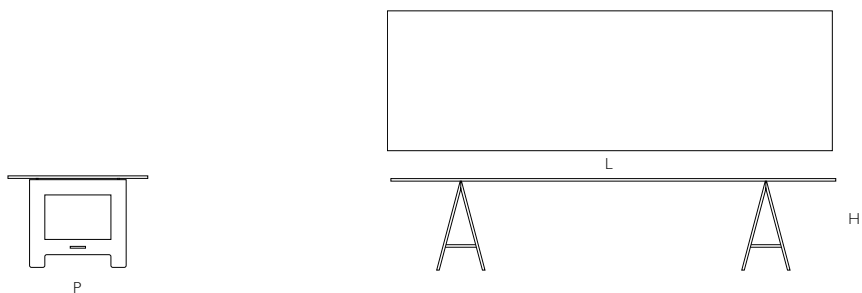

Don Cavalletto

DESIGN JEAN-MARIE MASSAUD

DOC01/02/03/04/05

	L Larghezza Width	P Profondità Depth	H Altezza Height
DOC01	cm 300	cm 110	cm 72
DOC02	cm 250	cm 110	cm 72
DOC03	cm 220	cm 110	cm 72
DOC04	cm 250	cm 125	cm 72
DOC05	cm 300	cm 125	cm 72